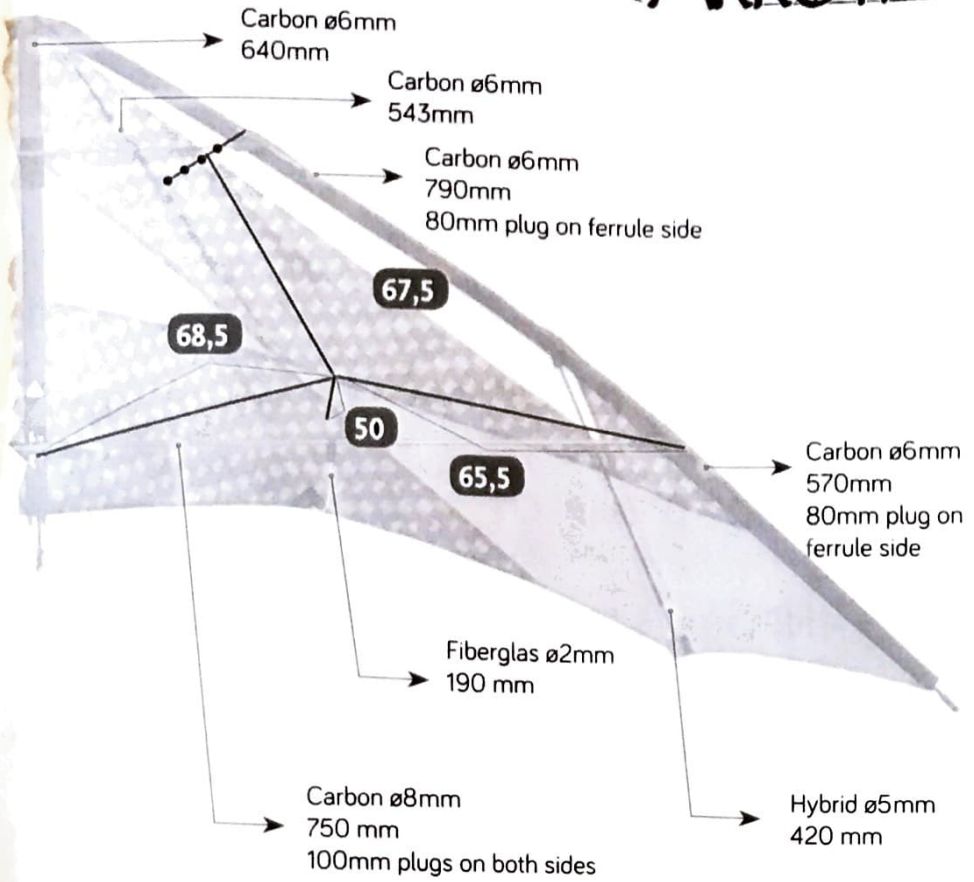

350 mm

SPECIFICATION · TECHNISCHE DATEN · SPÉCIFICATIONS TECHNIQUES · DATOS TÉCNICOS · DATI TECNICI · SPECIFICATIES

HQ ARROW

Wingspan · Spannweite · Envergure · Alcance · durata · spanwijdte:	220 cm / 86,58"
Heigh · Höhe · Hauteur · Altura · altezza · hoogte:	84 cm / 33,07"
Weight · Gewicht · Poids · Peso · peso · gewicht:	378 g
Rec. line · empf. Schnur · Lignes conseil. · Cuerda suj. Corde consigliate · aanbevolen snoer:	2x30m | 100 kp
Wind range · Windbereich · Plage de vent · Viento Campo del viento · windveld:	2-7 Bft. | 10-55 km/h
Sail fabric · Segelmaterial · Voilure · Vela Materiale della vela · Zeildoek materiaal:	Polyester

The right to make technical alterations is reserved.
Technische Änderungen vorbehalten.
Tous droits de modifications techniques réservés.
Se reserva el derecho a realizar modificaciones técnicas.
Con riserva di modifiche tecniche.
Onder voorbehoud van technische wijzigingen.