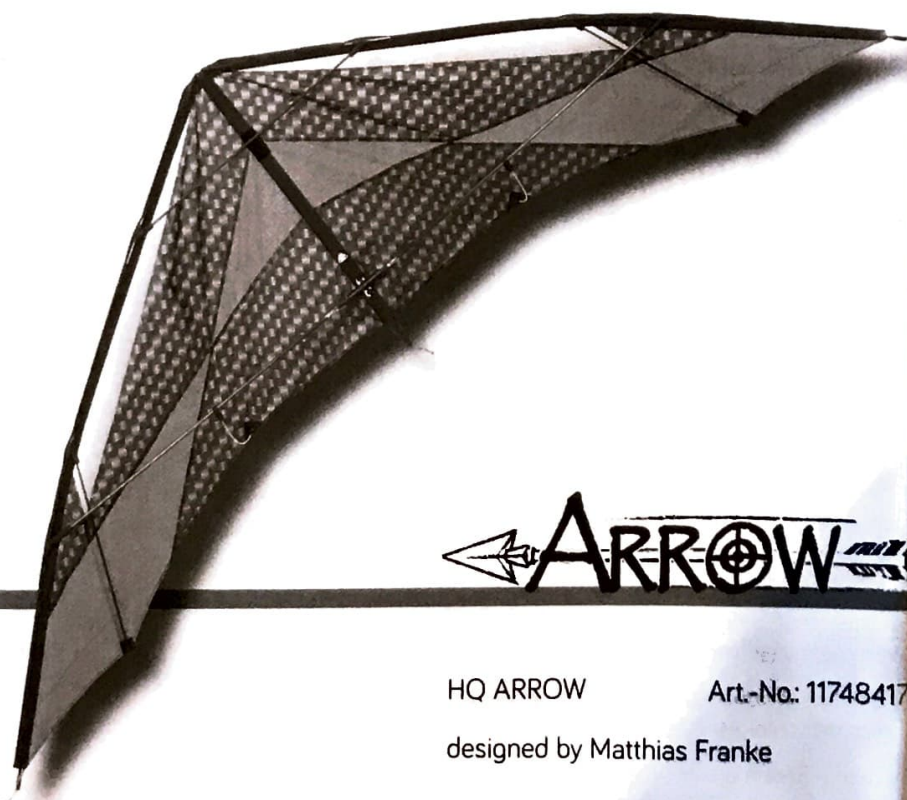

SPORTKITES

» **PRODUCT INFORMATION**

As a supplement to the „Sportkite Guide“

» **PRODUKTINFORMATION**

Als Ergänzung zum „Lenkdrachen-Ratgeber“

» **MODE D'EMPLOI**

Complément du „Guide de cerf-volant“

» **INFORMACIÓ DE PRODUCTO**

Como complemento a „Guía para cometas acrobáticas“

» **INFORMAZIONI DEL PRODUTTORE**

Come complemento alla „Guida all'aquilone acrobatico“

» **PRODUCTINFORMATIE**

Als aanvulling op de „Wegwijzer voor stuntvliegers“

ARROW

HQ ARROW

Art.-No.: 11748417

designed by Matthias Franke

INVENTO Products & Services GmbH
Klein Feldhus 1
26180 Rastede | Germany
Service: +49 (4402) 92 62 0
Email: service@invento-hq.com
www.invento-hq.com

US Distribution by:
HQ Kites & Design U.S.A., INC
Toll free: (888) 318 - 3600
Email: sales@hq-kites-usa.com
www.hq-kites-usa.com