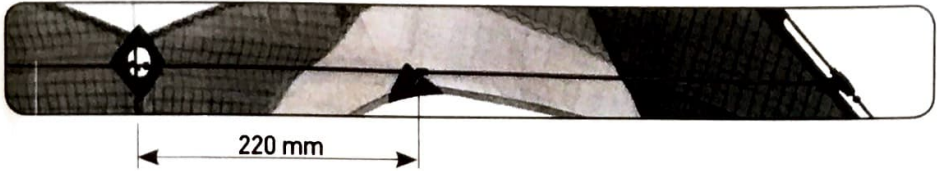

designed by Matthias Franke

Flow
Art.-No. : 117610

www.hq-sportkites.com

Flow

Specification • Technische Daten • Spécifications techniques • Datos técnicos • Dati tecnici • Specificaties

HQ FLOW

Wingspan · Spannweite · Envergure · Alcance · durata · spanwijdte:	157 cm / 61.79"
Heigh · Höhe · Hauteur · Altura · altezza · hoogte:	76 cm / 29.92"
Weight · Gewicht · Poids · Peso · peso · gewicht:	105 g
Rec. line · empf. Schnur · Lignes conseil · Cuerda suj.	
Corde consigliate · aanbevolen snoer:	8-20 m 10-25 daN
Wind range · Windbereich · Plage de vent · Viento	
Campo del vento · windveld:	1-3 Bft. 3-18 km/h 2-11 mph
Sail fabric · Segelmaterial · Voilure · Vela	
Materiale della vela · Zeildoek materiaal:	Ripstop-Polyester light - 31g