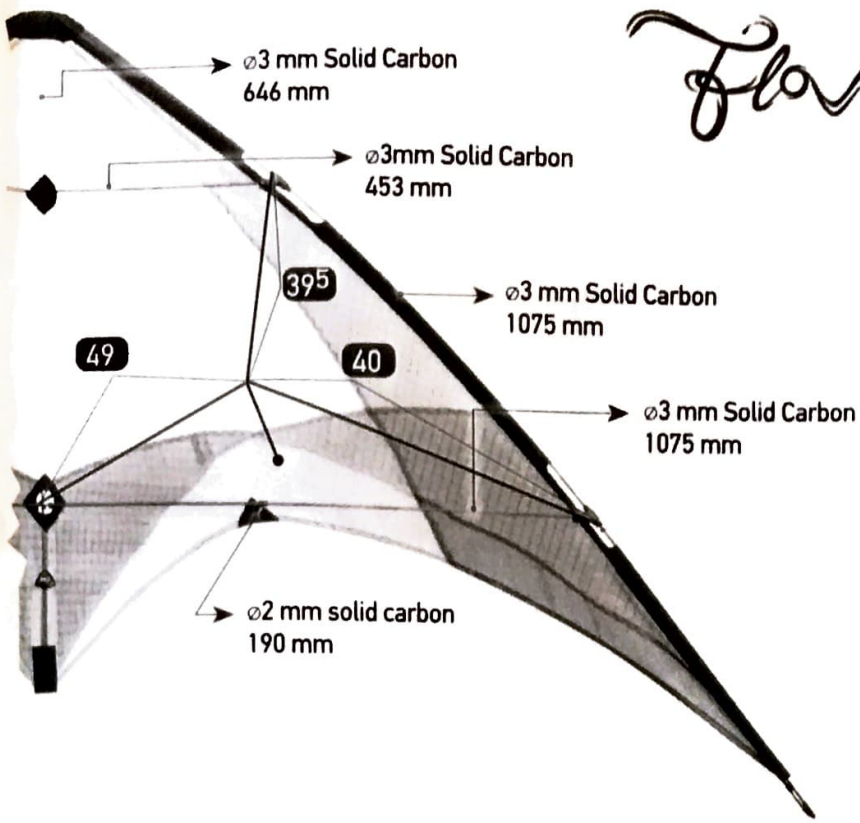

designed by Matthias Franke

Flow
Art.-No. : 117610

www.hq-sportkites.com

Flow

Specification • Technische Daten • Spécifications techniques • Datos técnicos • Dati tecnici • Specificaties

HQ FLOW

Wingspan · Spannweite · Envergure · Alcance · durata · spanwijdte:	157 cm / 61.79"
Heigh · Höhe · Hauteur · Altura · altezza · hoogte:	76 cm / 29.92"
Weight · Gewicht · Poids · Peso · peso · gewicht:	105 g
Rec. line · empf. Schnur · Lignes conseil · Cuerda suj.	
Corde consigliate · aanbevolen snoer:	8-20 m 10-25 daN
Wind range · Windbereich · Plage de vent · Viento	
Campo del vento · windveld:	1-3 Bft. 3-18 km/h 2-11 mph
Sail fabric · Segelmaterial · Voilure · Vela	
Materiale della vela · Zeildoek materiaal:	Ripstop-Polyester light - 31g